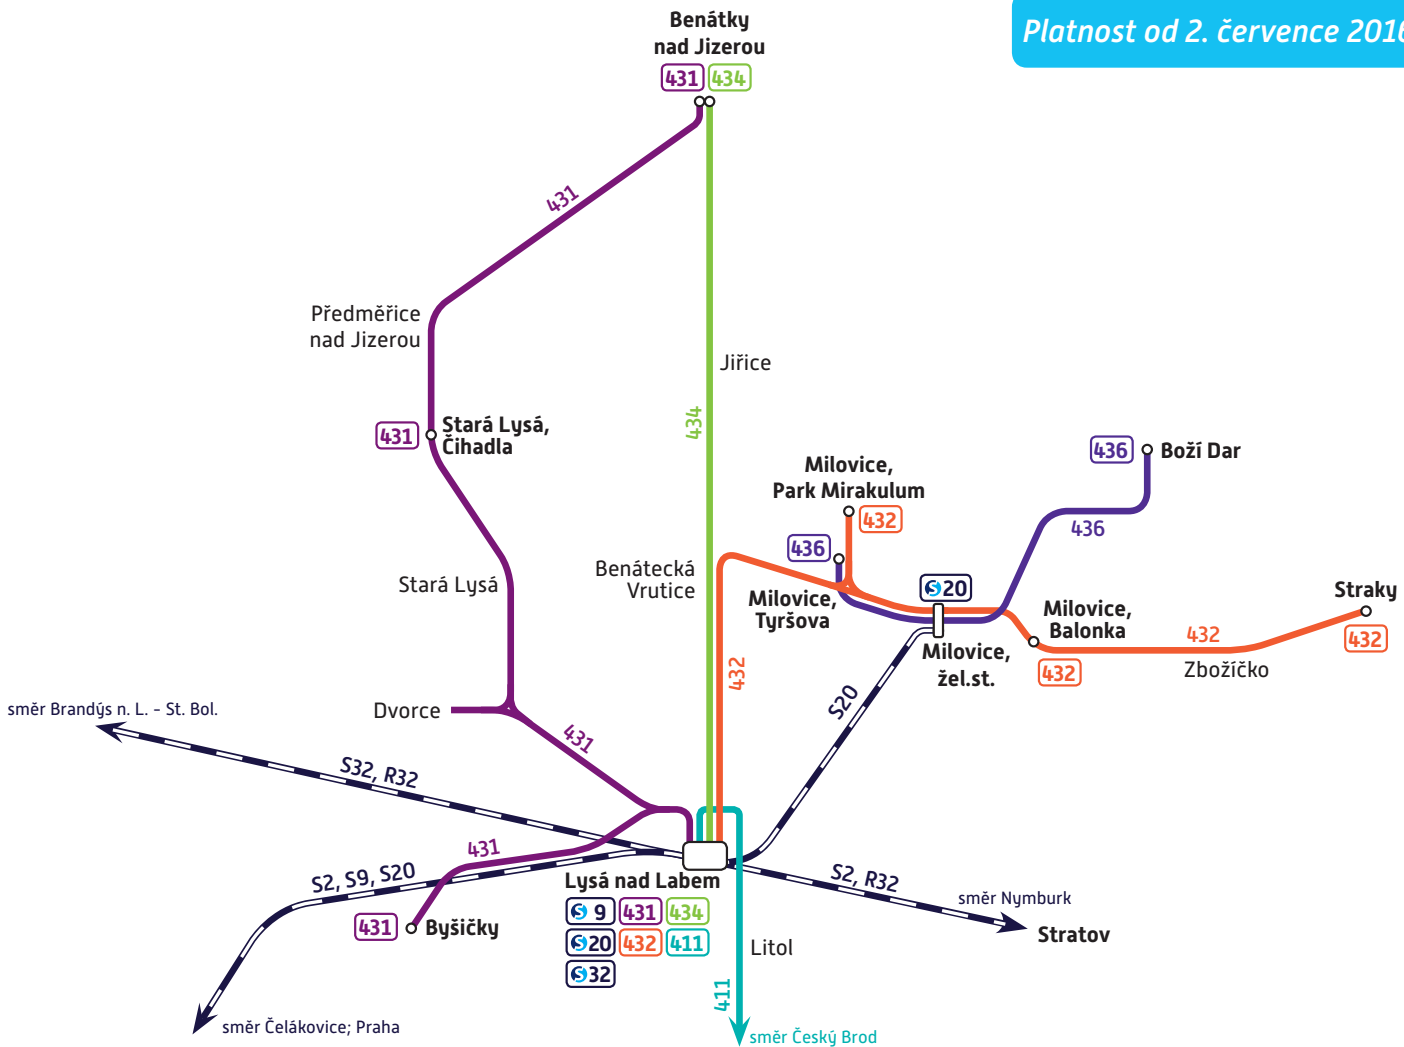

Integrace dopravy v oblasti Lysé nad Labem a Milovic

Platnost od 2. července 2016

234 704 511
www.ropid.cz